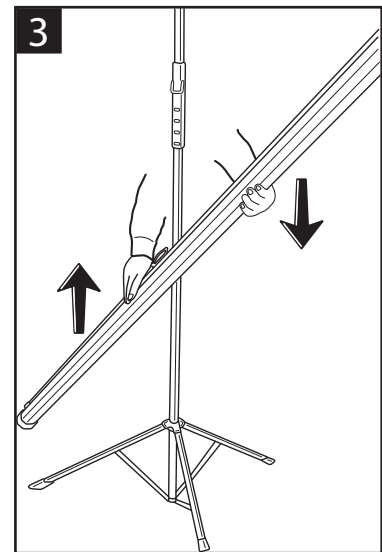

* Zonder OHP beugel

PROVIEW

Beeldverhouding	Schermsformaat	Zichtmaat	Transport Lengte	Doeksoorten
	H x B cm	H x B cm		cm
1:1	127 x 127	121 x 121	145	10430111
	152 x 152	146 x 146	171	10430112
	178 x 178	172 x 172	196	10430113

Professional

Projectiescherm op een statief.

Projection screen on a tripod.

Projektionswand auf einem Stativ.

Écran de projection sur trépied.

Pantalla de proyección sobre trípode.

Проекционный экран на штативе.

Aspect Ratio	Overall dimensions	Viewing Area	A	B	C
4:3	115 x 152	109 x 146	53	152	224
4:3	135 x 178	127 x 170	55	170	229
4:3	162 x 213	152 x 203	55	211	290
1:1	152 x 152	146 x 146	53	203	269
1:1	178 x 178	172 x 172	55	231	295
1:1	213 x 213	207 x 207	55	272	295