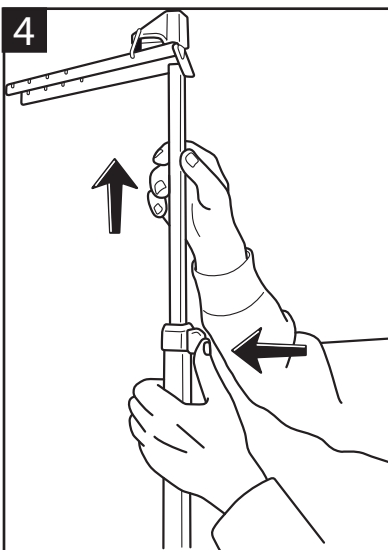

* Zonder OHP beugel

PROVIEW

Beeldverhouding	Schermsformaat	Zichtmaat	Transport Lengte	Doeksoorten
	H x B cm	H x B cm		cm
1:1	127 x 127	121 x 121	145	10430111
	152 x 152	146 x 146	171	10430112
	178 x 178	172 x 172	196	10430113

Professional

Projectiescherm op een statief.

Projection screen on a tripod.

Projektionswand auf einem Stativ.

Écran de projection sur trépied.

Pantalla de proyección sobre trípode.

Проекционный экран на штативе.

Aspect Ratio	Overall dimensions	Viewing Area	A	B	C
4:3	115 x 152	109 x 146	53	152	224
4:3	135 x 178	127 x 170	55	170	229
4:3	162 x 213	152 x 203	55	211	290
1:1	152 x 152	146 x 146	53	203	269
1:1	178 x 178	172 x 172	55	231	295
1:1	213 x 213	207 x 207	55	272	295