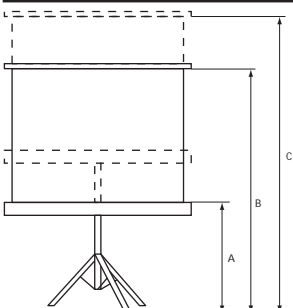

Beeldverhouding	Schermsformaat	Zichtmaat	Nominaal Diagonaal		Transport Lengte	Doeksoorten
	H x B cm	H x B cm	cm	inches		cm
4:3	115 x 152	109 x 146	183	72"	171	10430105
	135 x 178	127 x 170	213	84"	196	10430106
	162 x 213	152 x 203	254	100"	229	10430107
1:1	152 x 152	146 x 146			171	10430108
	178 x 178	172 x 172			196	10430109
	213 x 213*	207 x 207			229	10430110

* Zonder OHP beugel

PROVIEW

Beeldverhouding	Schermsformaat	Zichtmaat	Transport Lengte	Doeksoorten
	H x B cm	H x B cm		cm
1:1	127 x 127	121 x 121	145	10430111
	152 x 152	146 x 146	171	10430112
	178 x 178	172 x 172	196	10430113

Professional

Projectiescherm op een statief.

Projection screen on a tripod.

Projektionswand auf einem Stativ.

Écran de projection sur trépied.

Pantalla de proyección sobre trípode.

Проекционный экран на штативе.

Aspect Ratio	Overall dimensions	Viewing Area	A	B	C
4:3	115 x 152	109 x 146	53	152	224
4:3	135 x 178	127 x 170	55	170	229
4:3	162 x 213	152 x 203	55	211	290
1:1	152 x 152	146 x 146	53	203	269
1:1	178 x 178	172 x 172	55	231	295
1:1	213 x 213	207 x 207	55	272	295