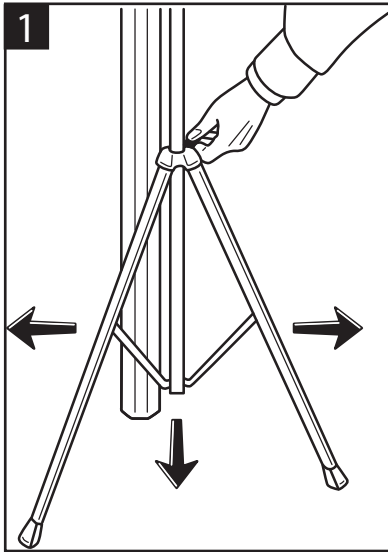

Beeldverhouding	Schermsformaat	Zichtmaat	Nominaal Diagonaal		Transport Lengte	Doeksoorten
	H x B cm	H x B cm	cm	inches		cm
4:3	115 x 152	109 x 146	183	72"	171	10430105
	135 x 178	127 x 170	213	84"	196	10430106
	162 x 213	152 x 203	254	100"	229	10430107
1:1	152 x 152	146 x 146			171	10430108
	178 x 178	172 x 172			196	10430109
	213 x 213*	207 x 207			229	10430110

* Zonder OHP beugel

PROVIEW

Beeldverhouding	Schermsformaat	Zichtmaat	Transport Lengte	Doeksoorten
	H x B cm	H x B cm		cm
1:1	127 x 127	121 x 121	145	10430111
	152 x 152	146 x 146	171	10430112
	178 x 178	172 x 172	196	10430113

Professional

Projectiescherm op een statief.

Projection screen on a tripod.

Projektionswand auf einem Stativ.

Écran de projection sur trépied.

Pantalla de proyección sobre trípode.

Проекционный экран на штативе.

Aspect Ratio	Overall dimensions	Viewing Area	A	B	C
4:3	115 x 152	109 x 146	53	152	224
4:3	135 x 178	127 x 170	55	170	229
4:3	162 x 213	152 x 203	55	211	290
1:1	152 x 152	146 x 146	53	203	269
1:1	178 x 178	172 x 172	55	231	295
1:1	213 x 213	207 x 207	55	272	295