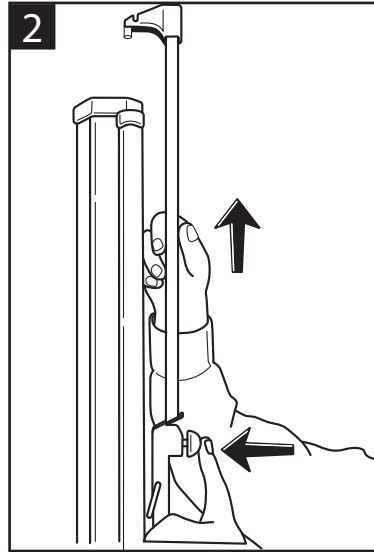

* Zonder OHP beugel

PROVIEW

Beeldverhouding	Schermsformaat	Zichtmaat	Transport Lengte	Doeksoorten
	H x B cm	H x B cm		cm
1:1	127 x 127	121 x 121	145	10430111
	152 x 152	146 x 146	171	10430112
	178 x 178	172 x 172	196	10430113

Professional

Projectiescherm op een statief.

Projection screen on a tripod.

Projektionswand auf einem Stativ.

Écran de projection sur trépied.

Pantalla de proyección sobre trípode.

Проекционный экран на штативе.

Aspect Ratio	Overall dimensions	Viewing Area	A	B	C
4:3	115 x 152	109 x 146	53	152	224
4:3	135 x 178	127 x 170	55	170	229
4:3	162 x 213	152 x 203	55	211	290
1:1	152 x 152	146 x 146	53	203	269
1:1	178 x 178	172 x 172	55	231	295
1:1	213 x 213	207 x 207	55	272	295